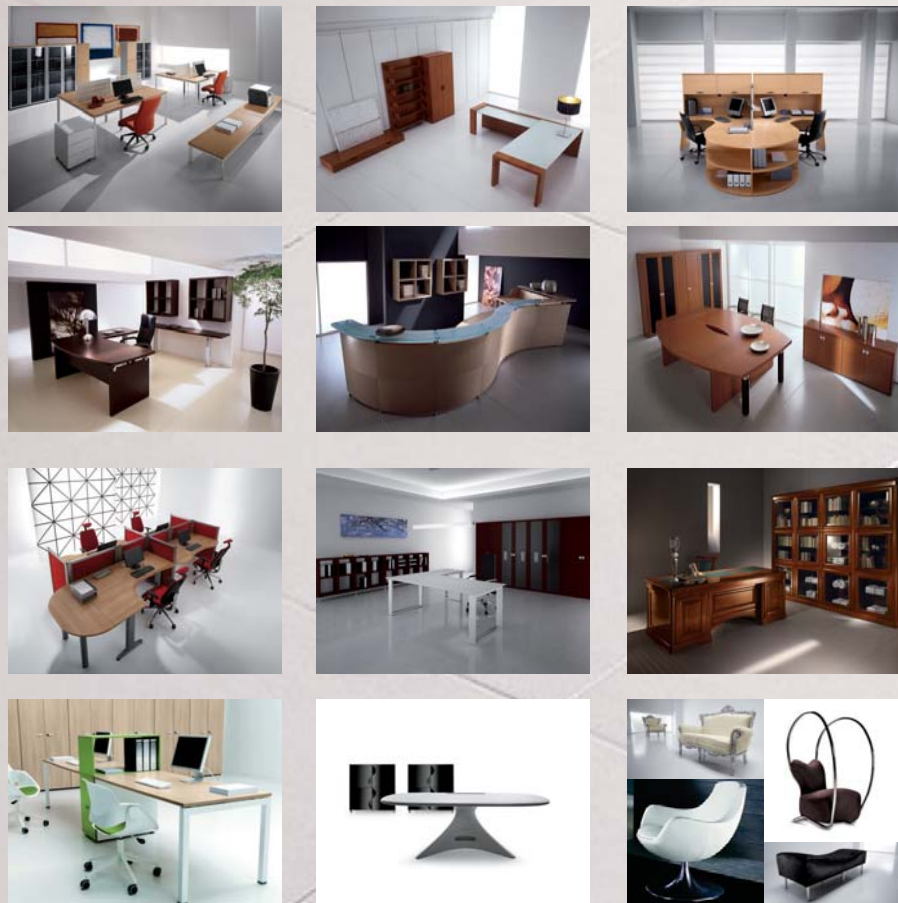

La qualità dell'ambiente di lavoro e la sua vivibilità sono aspetti fondamentali per il raggiungimento degli obiettivi aziendali e per ottenere il massimo rendimento delle risorse umane che rappresentano il valore principale di ogni azienda. La componente principale è infatti l'arredamento con cui si è a contatto tutti i giorni, deve farci sentire a nostro agio durante il lavoro ed essere funzionale per agevolarci nelle operazioni.

L'ambiente di lavoro deve essere progettato ponendo molta attenzione ai valori emotivi, deve avere un'anima e una forte identità. La gamma di arredi proposta da GI.MA. Snc, copre ogni settore, dal direzionale all'operativo; includendo design, funzionalità, cura dei particolari e realizzazione di prodotti speciali, arredi su misura progettati secondo le esigenze del cliente.

Da sempre progettiamo arredamenti concentrandoci sulla cura di quei piccoli dettagli indispensabili per creare ambienti pratici e confortevoli.

Arredamenti e non solo...

LO STRAORDINARIO IN UFFICIO

LO STRAORDINARIO IN UFFICIO